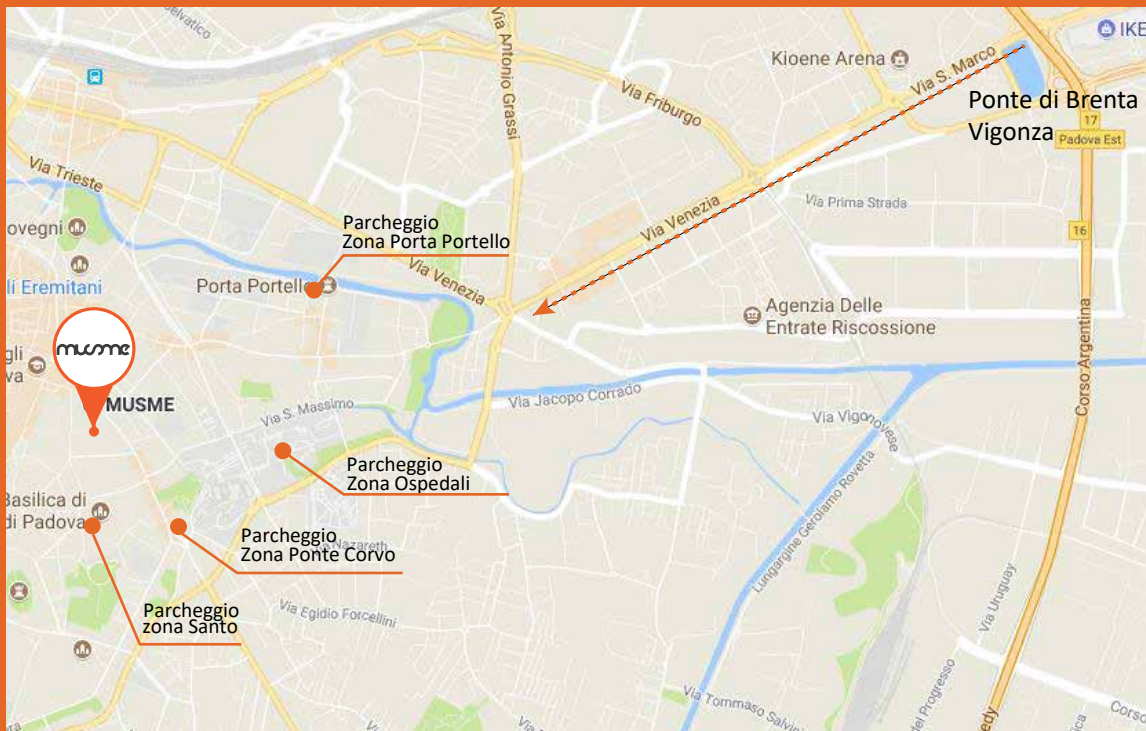

# INDICAZIONI come ARRIVARE al MUSME

Il Museo si trova nel centro pedonale di Padova.

**A4 Milano-Venezia:** uscita Padova Ovest o Padova Est – seguire direzione “centro storico”.

## Parcheggi consigliati

- Interparking Italia – Via Trieste, 50 – 556 posti (distante 900m)
- Piazzale Boschetti – 150 posti (distante 950m)
- Piazza Isaac Rabin – Prato della Valle (ingresso da via LVIII Fanteria)- 437 posti (distante 1,4 km)

Nei festivi in zona Santo, Prato della Valle, Ospedali e Porta Ponte Corvo

**Bus:** linee A, T, AT, 2, 3, 5, 8, 11, 12, 13, 14, 16, 22 – fermata “Ponti Romani”

**Tram:** fermata “Ponti Romani”

**musme**

MUSEO DI STORIA DELLA  
MEDICINA IN PADOVA

**Museo di Storia della Medicina**  
via San Francesco 94 - Padova